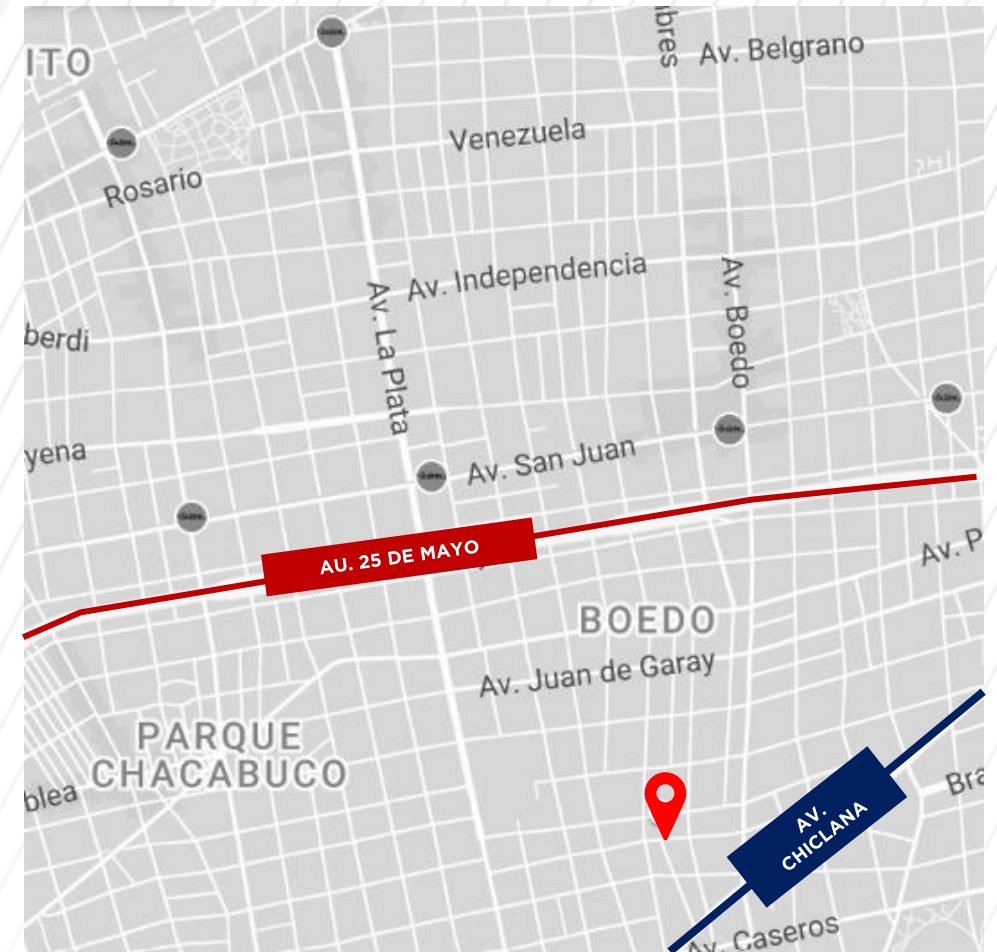

DEPÓSITO EN ALQUILER | 976 m2

Las Casas 3747, Boedo, Ciudad Autónoma de Buenos Aires.

**CUSHMAN &
WAKEFIELD**

INFORMACIÓN GENERAL

UBICACIÓN

Propiedad ubicada en Las Casas 3747 en el barrio de Boedo, Ciudad Autónoma de Buenos Aires. Compuesta por una única parcela con 648 m2 de terreno y un total construido de 976 m2. Cuenta con una excelente conectividad debido a su cercanía a las principales arterias de la zona como Au. 25 de Mayo, Av. Chiclana y Av. Pavón.

Desarrollada en PB + EP.

- A 450 mts. De Av. Chiclana.
- A 1,1 km de Au. 25 de Mayo.

VALORES

Superficie total cubierta	976 m2
Valor de alquiler mensual	USD 5.300 + IVA / mes

LA PROPIEDAD

Propiedad compuesta por un total de 976 m2 construidos.