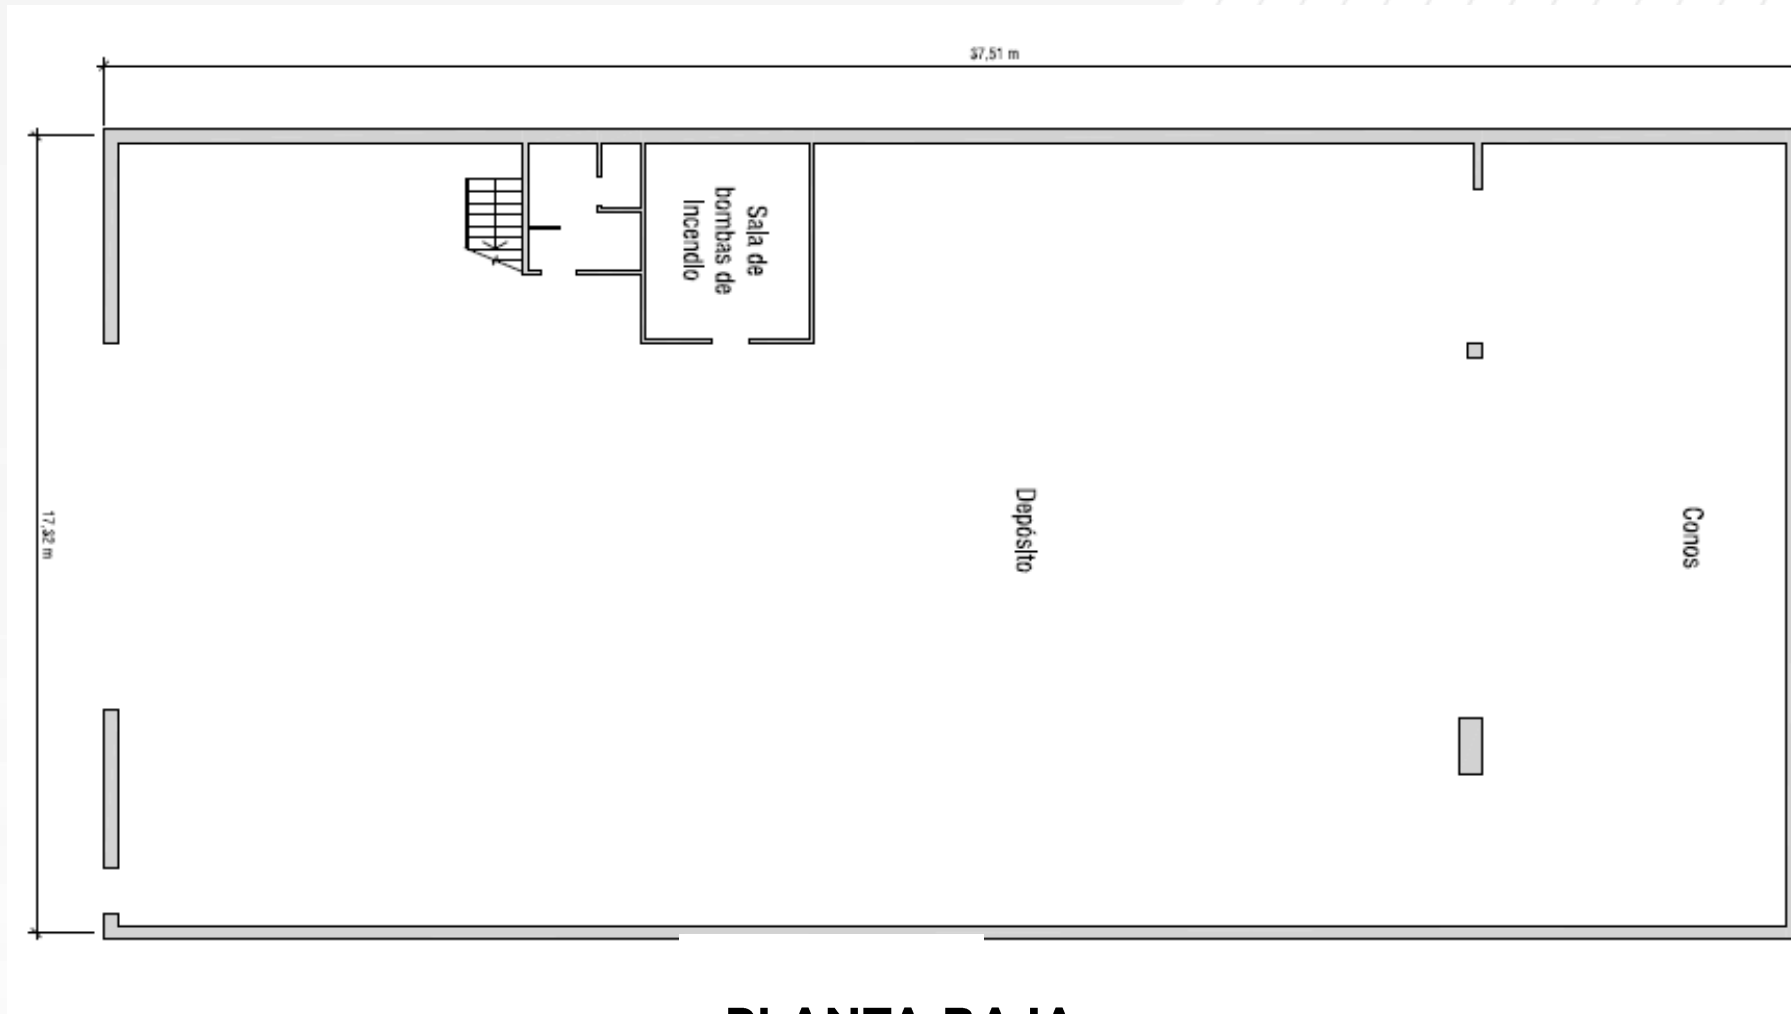

Características

- Acceso mediante gran cortina metálica.
- Frente de 17,32 mts.
- Fondo de 37,5 mts.
- Piso de hormigón de alta resistencia.
- Entrepiso.

FOTOS

PLANOS

PLANTA BAJA

PLANOS

ENTREPISO

INFORMACIÓN DE CONTACTO