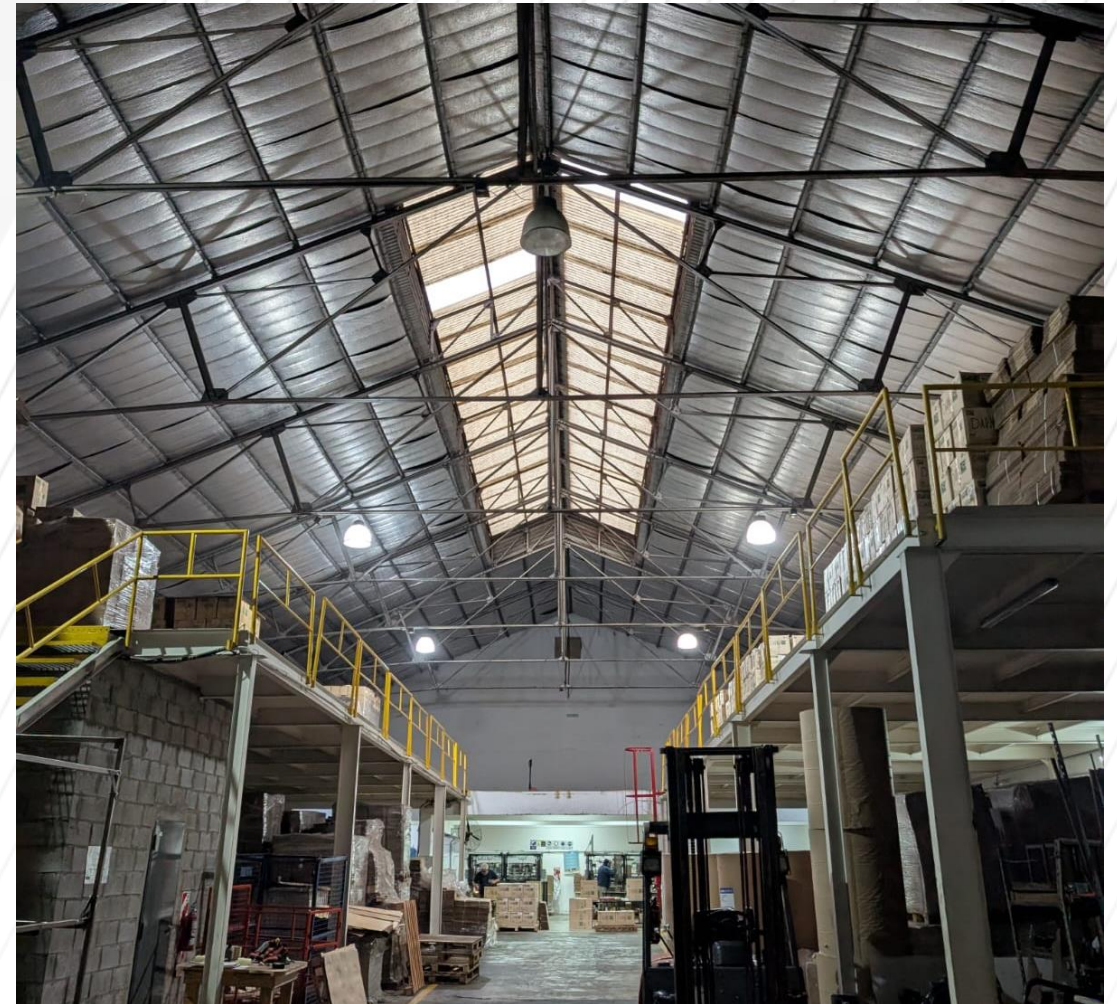

DEPÓSITO EN ALQUILER | 976 m2

Las Casas 3747, Boedo, Ciudad Autónoma de Buenos Aires.

**CUSHMAN &
WAKEFIELD**

INFORMACIÓN GENERAL

UBICACIÓN

Propiedad ubicada en Las Casas 3747 en el barrio de Boedo, Ciudad Autónoma de Buenos Aires. Compuesta por una única parcela con 648 m2 de terreno y un total construido de 976 m2. Cuenta con una excelente conectividad debido a su cercanía a las principales arterias de la zona como Au. 25 de Mayo, Av. Chiclana y Av. Pavón.

Desarrollada en PB + EP.

- A 450 mts. De Av. Chiclana.
- A 1,1 km de Au. 25 de Mayo.

VALORES

Superficie total cubierta	976 m2
Valor de alquiler mensual	USD 5.300 + IVA / mes

LA PROPIEDAD

Propiedad compuesta por un total de 976 m2 construidos.

Características

- Acceso mediante gran cortina metálica.
- Frente de 17,32 mts.
- Fondo de 37,5 mts.
- Piso de hormigón de alta resistencia.
- Entrepiso.

FOTOS

PLANOS

PLANTA BAJA

PLANOS

ENTREPISO

INFORMACIÓN DE CONTACTO